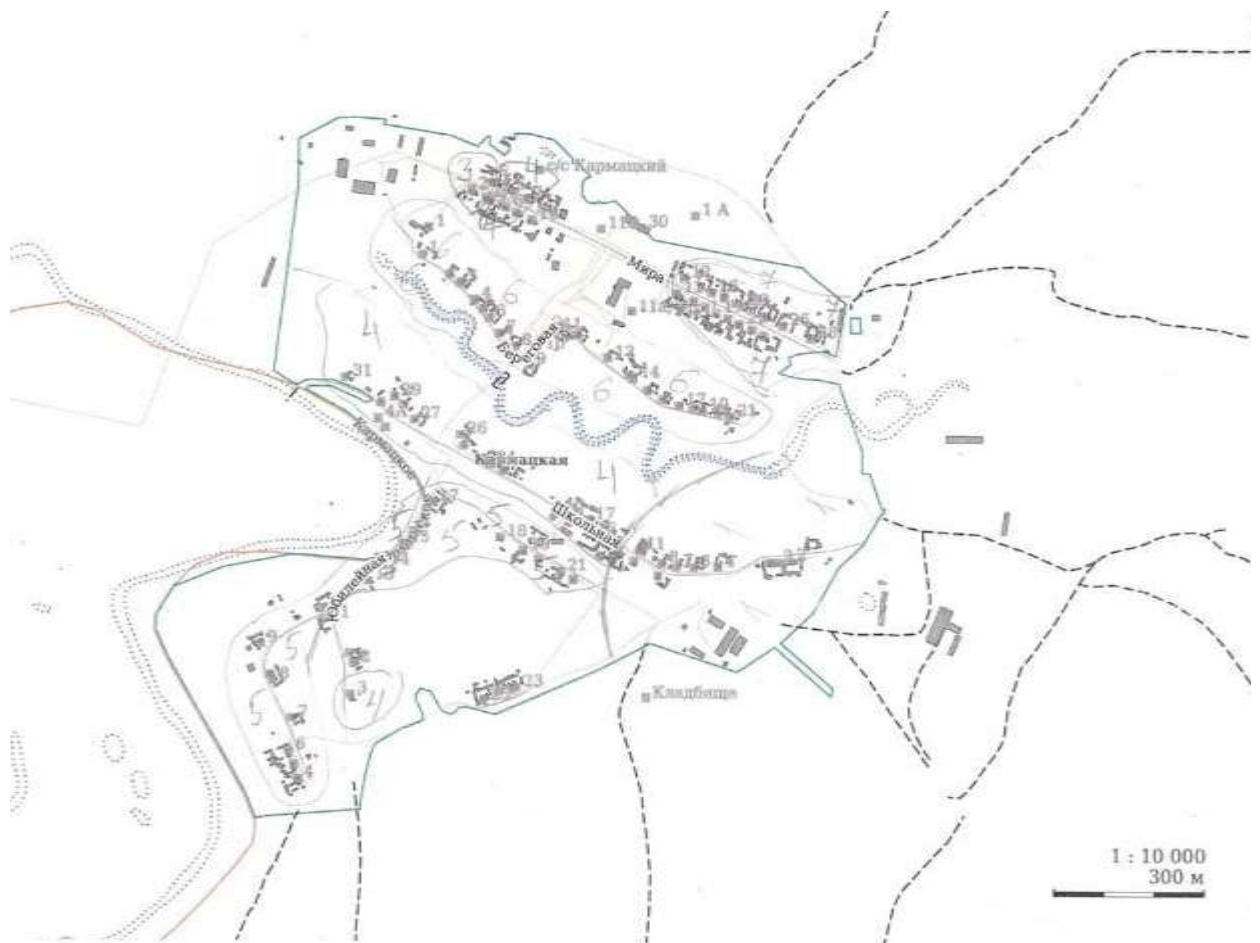

**Графическое изображение схемы одномандатных избирательных округов
для проведения выборов депутатов Думы Кармацкого сельского поселения
Аромашевского муниципального района Тюменской области**