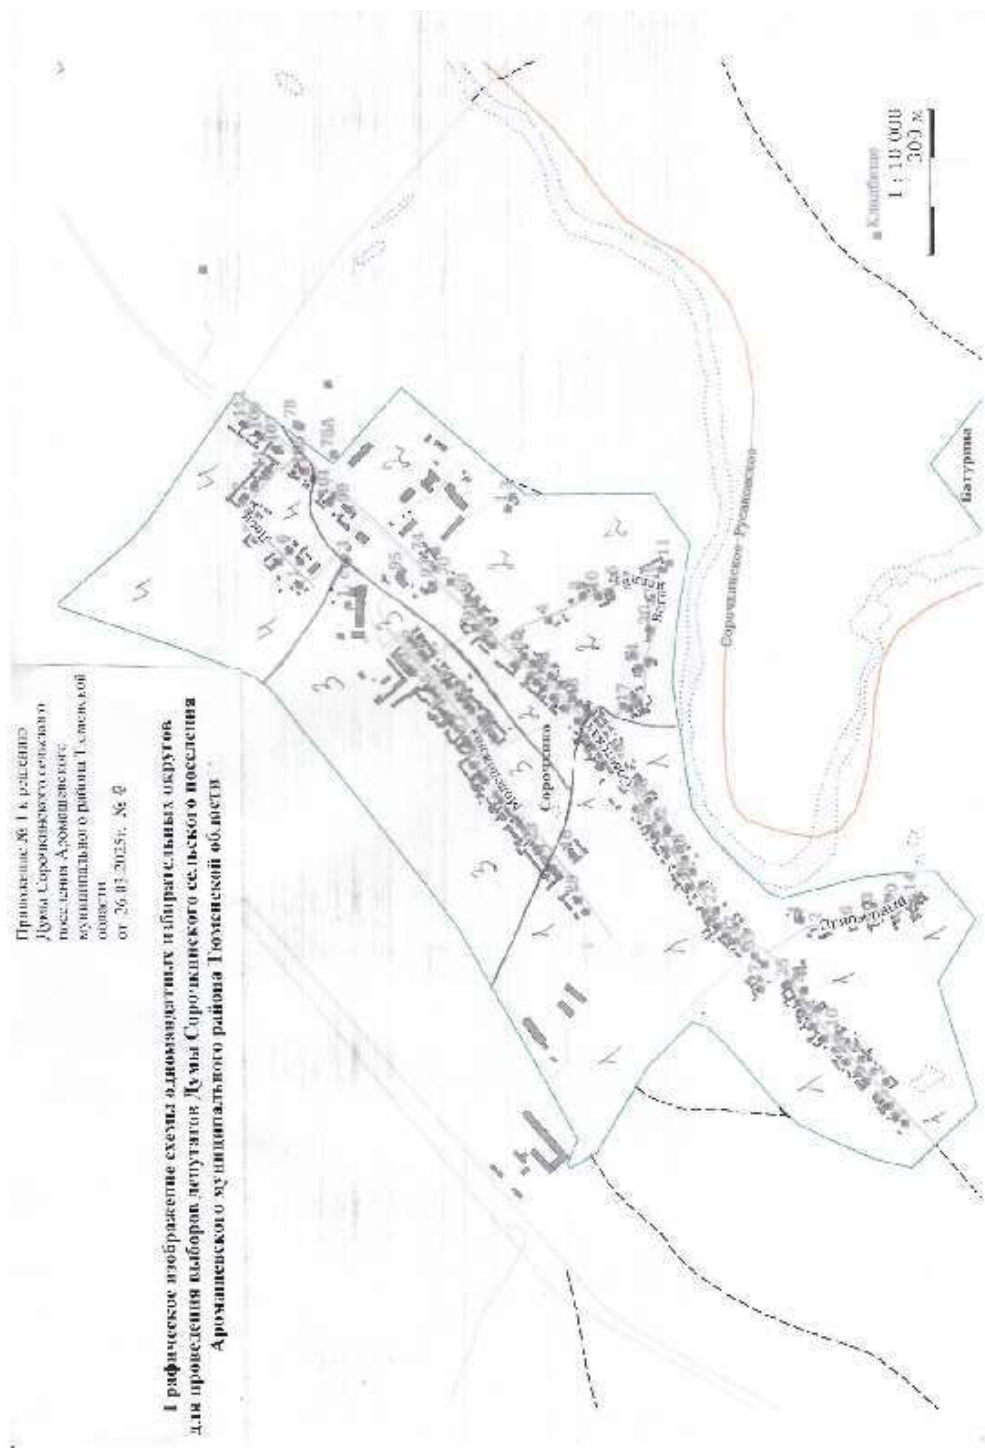

Приложение № 1 к
решению
Думы Сорочкинского
сельского поселения
Аромашевского
муниципального района
Тюменской области
от 26.03.2025г. № 6

Графическое изображение схемы одномандатных избирательных округов для проведения выборов депутатов Думы Сорочкинского сельского поселения Аромашевского муниципального района Тюменской области